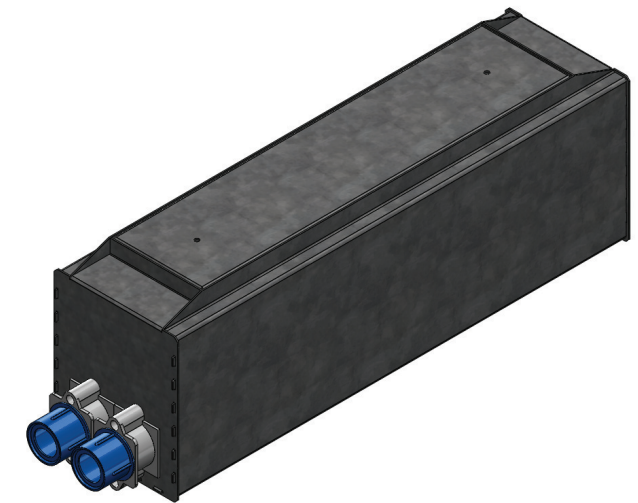

Spelsberg Rohrkapsel - für Rohrtyp M20 - Rohr-Aussen-Ø 20mm

Datum		Name		Änderung		gepr. am		Prüfer	
Blatt:	DIN A3	Werkstoff:	Siehe Einzelteil			Datum	Name	Zulässige Abweichung für Maße ohne Toleranzangabe:	
Maßstab:	1:2	Farbe:	Siehe Einzelteil		gez.	31.10.2012	P. Schüßler	DIN ISO 2768-1 m	
Seite:	1 / 1	Masse:	1487.34g		gepr.	31.10.2012	R. Behl		
Gessler		Zeichnungsnummer:		DG6_BET					
Gutenbergring 14 • D-63110 Rodgau/Germany		Benennung:		Display 3000/G6 - Betoneingießtopf					
Telefon: +49 (0) 61 06 / 87 09-0 • Telefax: -50		Speicherort Teil: W:\Leuchten\Displayleuchten\Display_3000-G6\Zubehör\Betoniegingießtopf DG6_BET-00		Last saved: Montag, 5. November 2012 16:00:03 by schuessler					
www.gessler.de • info@gessler.de									