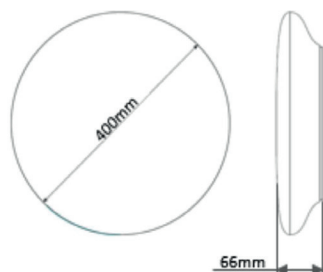

Optional:

Montageart	Deckenmontage (Metallbügel für Bajonettverschluss)
Gehäusematerial	Kunststoff
Farbe	Weiss
Leuchtmittel	LED
Anschlussleistung	max. 30 W
Lichtstrom	2'760 – 3'090 lm
Farbtemperatur	3'000, 4'000, 5'700 Kelvin
Farbwiedergabe	CRI >80
Abstrahlwinkel	115°
Spannung	220 – 240 V AC, 50/60 Hz
Schutzart	IP 54
Betriebstemperatur	-10 bis +45°C
Dimensionen	400 x 66 [Ø x h, mm]
Anwendung	Ausleuchtung von Flächen in Antipanikbereichen
Dimmbar	optional Triac
Varianten	EVG-MLB10 (für zentrale Notlichtanlage) Einzelakku (für Akkubetrieb, 1 Stunde, mit Auto-Check)