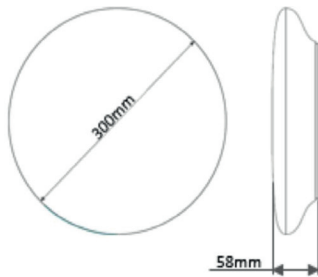

Optional:

Montageart	Deckenmontage (Metallbügel für Bajonettverschluss)
Gehäusematerial	Kunststoff
Farbe	Weiss
Leuchtmittel	LED
Leistungsaufnahme	max. 25 W
Lichtstrom	2'430 – 2'500 lm
Farbtemperatur	3'000, 4'000, 5'700 Kelvin
Farbwiedergabe	CRI >80
Abstrahlwinkel	115°
Spannung	220 – 240 V AC, 50/60 Hz
Schutzart	IP 54
Betriebstemperatur	-10 bis +45°C
Dimensionen	300 x 58 [Ø x h, mm]
Anwendung	Ausleuchtung von Flächen in Antipanikbereichen
Dimmbar	optional Triac
Varianten	EVG-MLB10 (für zentrale Notlichtanlage) Einzelakku (für Akkubetrieb, 1 Stunde, mit AutoCheck)