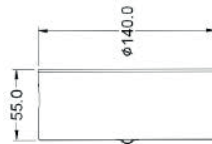

DELTA I A + S

Deckenaufbauleuchte für Rettungswege und Flächen

- mit Akku für 3 Stunden Autonomiezeit mit Auto-Check
- IP20
- robustes Kunststoffgehäuse
- asymmetrische Strahlung für Gänge und Wege
- symmetrisch Ausleuchtung für grosse Flächen

Artikelbezeichnung	Ausführung	CHF inkl. MWST.	CHF exkl. MWST.
DELTA I-A	asymmetrisch strahlend, Bereitschafts- oder Dauerschaltung	199.25	185.00
DELTA I-S	symmetrisch strahlend, Bereitschafts- oder Dauerschaltung	199.25	185.00