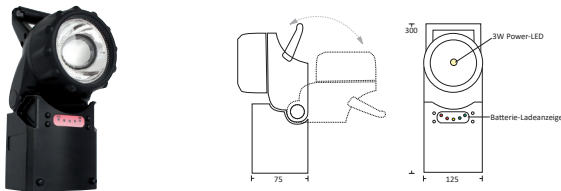

HSW-V3

Nothandscheinwerfer

- robustes, schwarzes Polyamidgehäuse mit IP44
- inklusive Ladestation für Wand- und Standmontage
- inklusive orange Warnlinse für Blinkmodus
- inklusive 12V-Adapter für PKW
- Batteriestatusanzeige
- schwenkbarer Leuchtenkopf

Artikelbezeichnung	CHF inkl. MWST.	CHF exkl. MWST.
HSW-V3	177.70	165.00

Umrüstset 6/8W-T4 LED-Umrüstset

- Umrüstset für zentralversorgte 6/8W-T4 Leuchtstoffröhren
- Brenndauer von > 50'000 Stunden
- Verringerung der Betriebs- und Wartungskosten
- AC/DC tauglich
- *optional*: mit Akku für 3 Stunden Autonomiezeit mit Auto-Check

Artikelbezeichnung	Ausführung	CHF inkl. MWST.	CHF exkl. MWST.
Umrüstset 6/8W-T4	ohne Einzelakku	105.55	98.00
Umrüstset 6/8W-T4-AC	mit Einzelakku	188.50	175.00

Qualitätsmitglied des
Fachverbandes der
Beleuchtungsindustrie

eev | aae
Vertragspartner

HGS
qualitätsgeprüfte
Kondensatoren