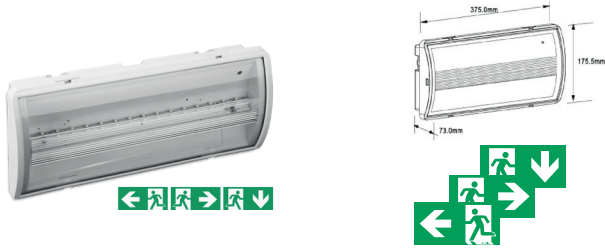

GAMMA I

Rettungszeichen- und Sicherheitsleuchte für Wand- und Deckenmontage

- mit Akku für 3 Stunden Autonomiezeit mit Auto-Check
- IP 65
- robustes ABS Kunststoffgehäuse
- 30 Meter Erkennungsweite nach EN/VKF
- inkl. Piktogrammset mit Pfeilrichtung Unten/Rechts/Links

Artikelbezeichnung	Ausführung	CHF inkl. MWST.	CHF exkl. MWST.
GAMMA I	Bereitschafts- oder Dauerschaltung	242.35	225.00