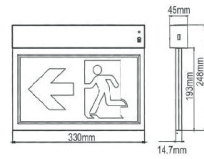

BETA I

Universalleuchte für Wand- und Deckenmontage

Einbaukit für
Hohldecken-
montage

- mit Akku für 3 Stunden Autonomiezeit mit Auto-Check
- IP20
- robustes Kunststoffgehäuse
- 30 Meter Erkennungsweite nach EN/VKF
- inkl. Piktogrammset mit Pfeilrichtung
Unten/Rechts/Links