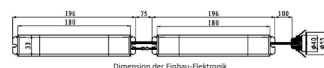

DELTA II A + S

Deckeneinbauleuchte für Rettungswege und Flächen

- mit Akku für 3 Stunden Autonomiezeit mit Auto-Check
- IP20
- robustes Kunststoffgehäuse
- asymmetrische Strahlung für Gänge und Wege
- symmetrisch Ausleuchtung für grosse Flächen

Artikelbezeichnung	Ausführung	CHF inkl. MWST.	CHF exkl. MWST.
DELTA II-A	asymmetrisch strahlend, Bereitschaftsschaltung	210.00	195.00
DELTA II-S	symmetrisch strahlend, Bereitschaftsschaltung	210.00	195.00