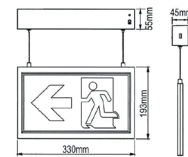

BETA II

Universelle Seilpendelleuchte für Wand- und Deckenmontage

Einbaukit für
Hohldecken-
montage

- mit Akku für 3 Stunden Autonomiezeit mit Auto-Check
- IP20
- robustes Kunststoffgehäuse
- 30 Meter Erkennungsweite nach EN/VKF
- inkl. Piktogrammset mit Pfeilrichtung
  Unten/Rechts/Links

Artikelbezeichnung	Ausführung	CHF inkl. MWST.	CHF exkl. MWST.
BETA II	Bereitschafts- oder Dauerschaltung	226.15	210.00
Einbaukit BETA	Einbaukit für Hohldeckenmontage	59.25	55.00