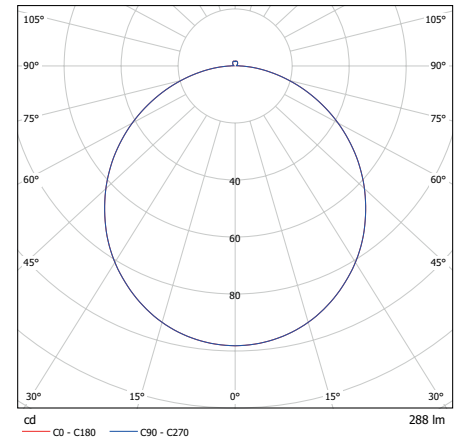

STARLIGHT A20	SYSTEM-LEUCHTE	AKKU-LEUCHTE
Schutzart	IP20	
Schutzklasse	I	
Gehäusematerial	Alu-Druckguß / PMMA	
Gehäusefarbe/Oberfläche	RAL 9006 (grau)	
Anschlussklemme	3 x 2,5 ² für Durchgangsverdrahtung	
Leuchtmittel	LED	
Umgebungstemperatur	-20° C bis +40° C	0° C bis +40° C
Anschlussleistung (AC/DC)	8,3 VA/5,2 W	6,2 VA
Anschlussleistung (Netz)	33,2 VA	
Anschlussspannung	230V ± 10 %, 50/60 Hz/176-275 V DC	230V ± 10 %, 50/60 Hz
Akku	3,6 V/2,5 Ah (NiCd)	