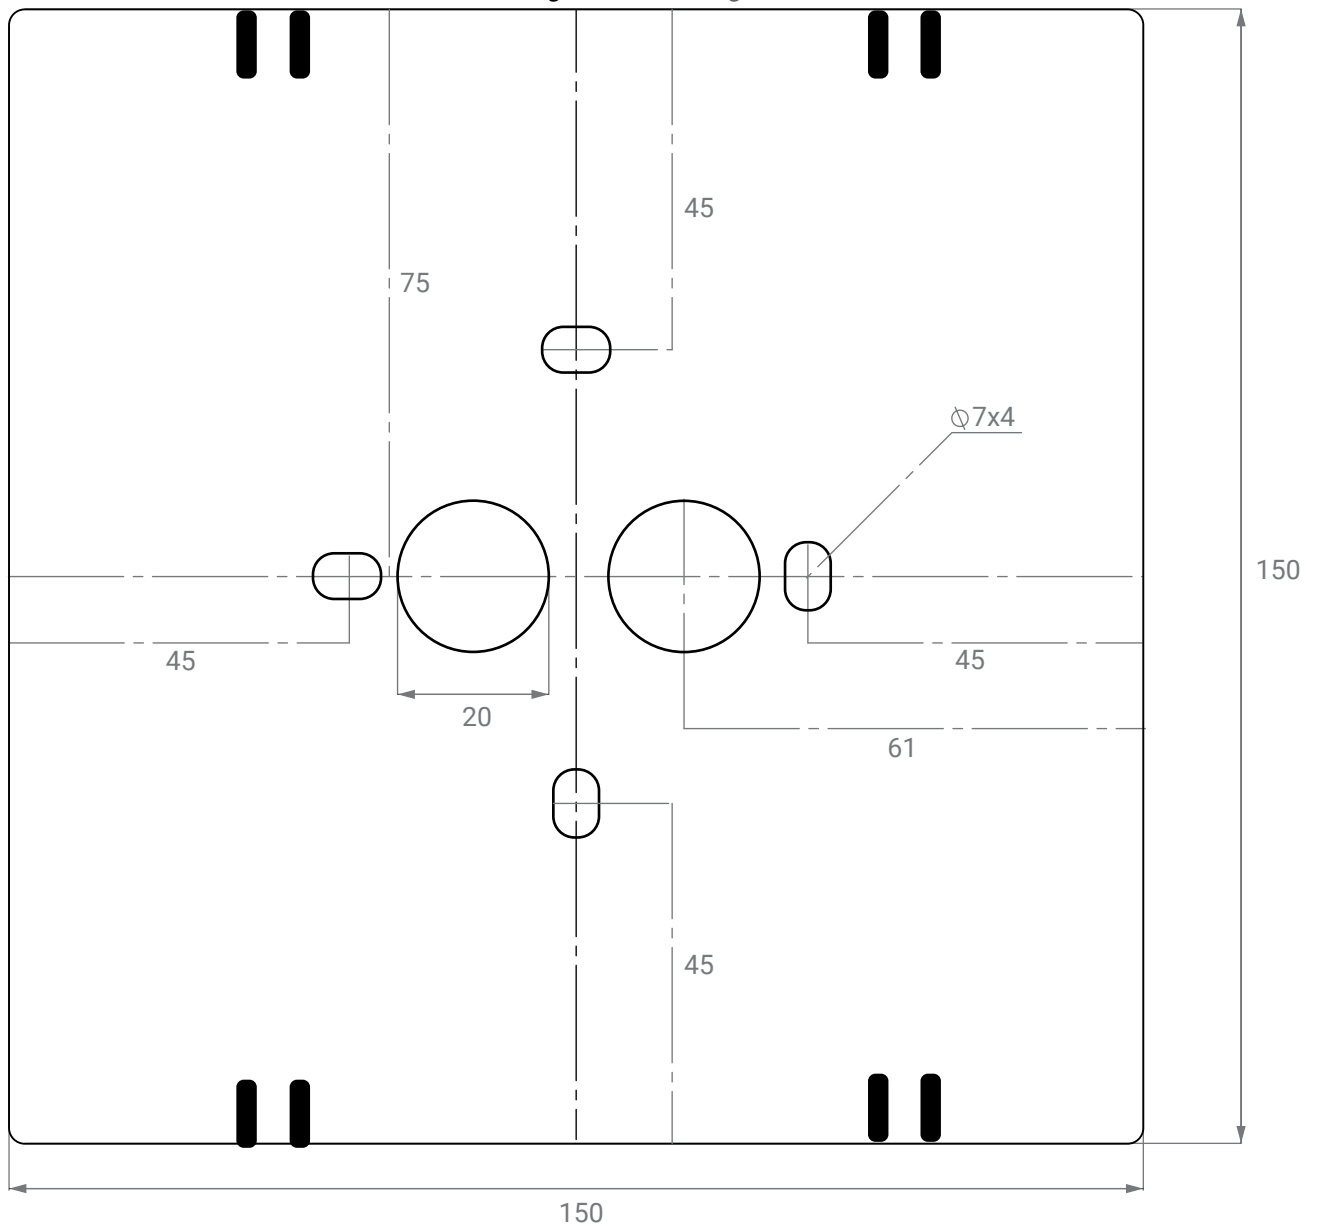

OBEN TOP
Wandmontage wall mounting

Blatt:	DIN A4
Maßstab:	1:1
Seite:	1 / 1

Zulässige Abweichung für
Maße ohne Toleranzangabe:
DIN ISO 2768-1 m

HELUX
Gessler Schweiz

Industriestrasse 44, 8152 Opfikon
Telefon: 058 521 05 05 / www.helux.ch

Zeichnungsnummer:

ALPHA III

Benennung:

ALPHA III - Deckenaufbaumontage - Bohrschablone