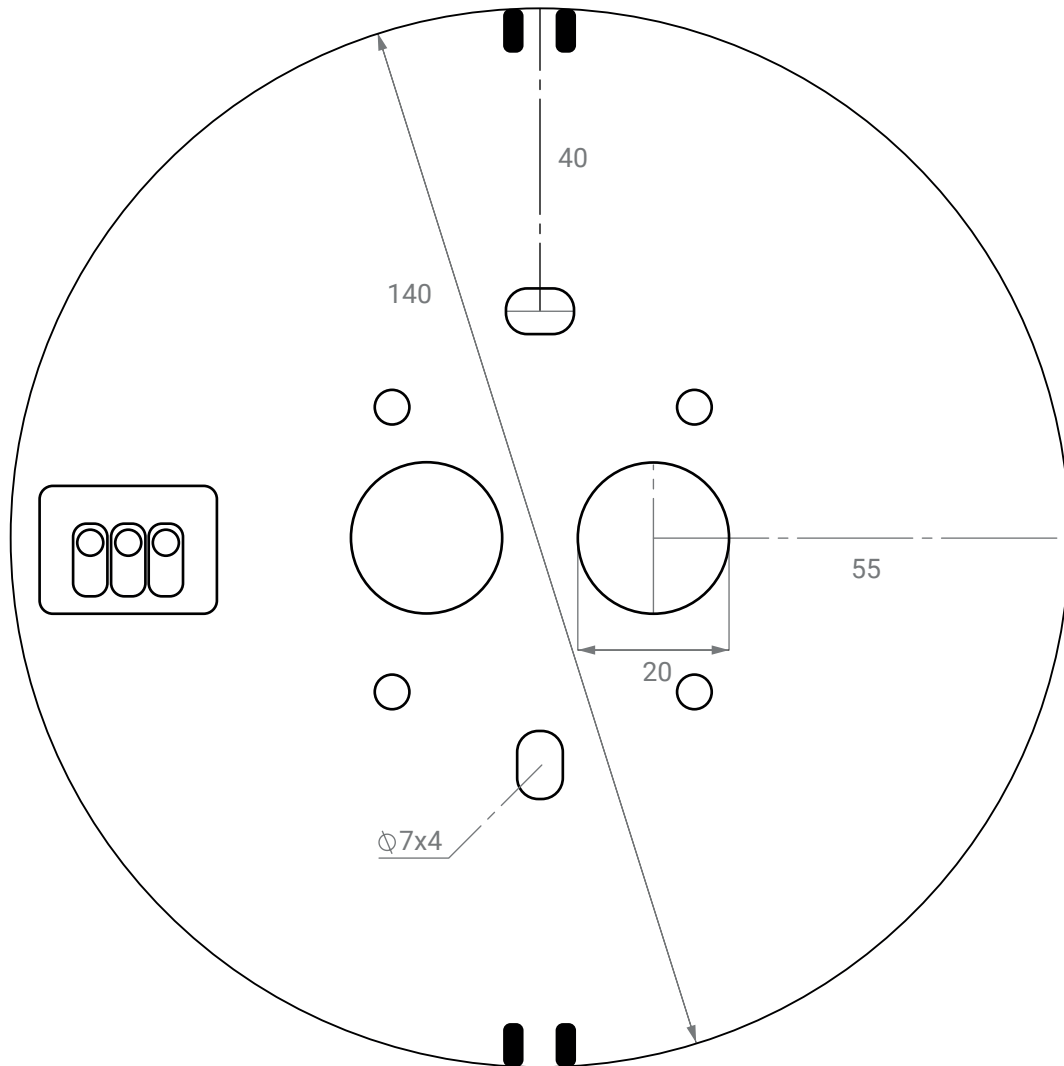

OBEN TOP
Wandmontage wall mounting

Blatt:	DIN A4		Zulässige Abweichung für Maße ohne Toleranzangabe: DIN ISO 2768-1 m
Maßstab:	1:1		
Seite:	1 / 1		
 HELUX Gessler Schweiz Industriestrasse 44, 8152 Opfikon Telefon: 058 521 05 05 / www.helux.ch		Zeichnungsnummer:	ALPHA I
		Benennung:	ALPHA I - Deckenaufbaumontage - Bohrschablone