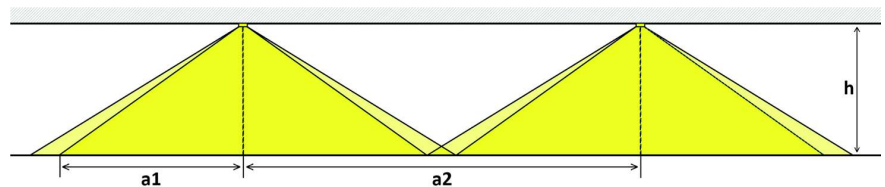

AL3S
symmetrisch

AL3A
asymmetrisch

Installationshöhe h	AL3S symmetrisch		AL3A asymmetrisch	
	a1 (0.5 lx)	a2 (0.5 lx)	a1 (1 lx)	a2 (1 lx)
2.5 m	3.3 m	14.0 m	3.3 m	14.0 m
3.0 m	3.5 m	15.0 m	3.5 m	15.0 m
3.5 m	3.7 m	16.0 m	3.7 m	16.0 m
4.0 m	3.9 m	17.0 m	3.8 m	16.5 m
4.5 m	4.1 m	18.0 m	3.8 m	16.5 m
5.0 m	4.2 m	18.5 m	3.8 m	16.5 m
5.5 m	4.2 m	18.5 m	3.8 m	16.5 m
6.0 m	4.2 m	19.0 m	3.7 m	16.0 m
6.5 m	4.3 m	19.5 m	3.6 m	15.5 m
7.0 m	4.4 m	19.5 m	3.6 m	15.5 m
7.5 m	4.4 m	20.0 m	3.6 m	15.5 m
8.0 m	4.5 m	20.0 m	3.6 m	15.5 m

	ALPHA III-S	ALPHA III-A
Gehäusematerial	Polycarbonat	
Farbe	weiss, matt	
Leuchtmittel	SMD LED 3535	
Linse (Anwendung)	symmetrisch (Flächen/antipanik)	asymmetrisch (Korridore)
Lichtstrom	260 lm	240 lm
Lichtfarbe	5000 K	
Ausführung	Systemleuchte	
Anschlussleistung	1.5 W	
Spannung	220-240 V AC, 50/60 Hz 176-264 V DC	
Schutzart	IP 40	
Schutzklasse	II	
Betriebstemperatur	-20 bis 40 °C	
Montageart	Deckenmontage	
Anschlussklemmen	Durchgangsverdrahtung Netz (L, L', N) bis 2.5 mm ²	
Option	mit Einzelakku	

Installationshöhe h	AL3S symmetrisch				AL3A asymmetrisch	
	a1 (0.5 lx)	a2 (0.5 lx)	a1 (1 lx)	a2 (1 lx)	a1 (1 lx)	a2 (1 lx)
2.5 m	3.3 m	14.0 m	3.3 m	14.0 m	9.6 m	24 m
3.0 m	3.5 m	15.0 m	3.5 m	15.0 m	10.4 m	26 m
3.5 m	3.7 m	16.0 m	3.7 m	16.0 m	11.2 m	28 m
4.0 m	3.9 m	17.0 m	3.8 m	16.5 m	12.0 m	30 m
4.5 m	4.1 m	18.0 m	3.8 m	16.5 m	13.2 m	33 m
5.0 m	4.2 m	18.5 m	3.8 m	16.5 m	14.0 m	35 m
5.5 m	4.2 m	18.5 m	3.8 m	16.5 m	14.4 m	36 m
6.0 m	4.2 m	19.0 m	3.7 m	16.0 m	14.8 m	37 m
6.5 m	4.3 m	19.5 m	3.6 m	15.5 m	15.2 m	38 m
7.0 m	4.4 m	19.5 m	3.6 m	15.5 m	15.2 m	38 m
7.5 m	4.4 m	20.0 m	3.6 m	15.5 m	14.4 m	36 m
8.0 m	4.5 m	20.0 m	3.6 m	15.5 m	14.0 m	35 m