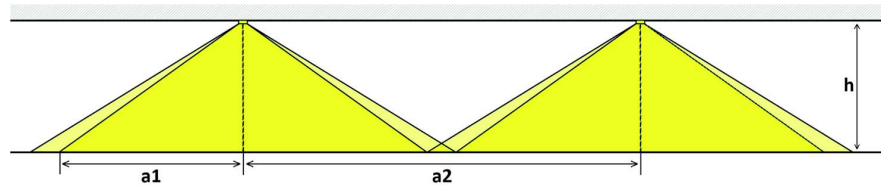

ALPHA III Einzelakku

Quadratische Sicherheitsleuchte für Deckenmontage

	ALPHA III-S	ALPHA III-A
Gehäusematerial	Polycarbonat	
Farbe	weiss, matt	
Leuchtmittel	SMD LED 3535	
Linse (Anwendung)	symmetrisch (Flächen/antipanic)	asymmetrisch (Korridore)
Lichtstrom	260 lm	240 lm
Lichtfarbe	5000 K	
Schaltart	Bereitschaftsschaltung (BS) Dauerschaltung (DS) (mit Brücke)	
Testverfahren	Autotest / manuell	
Anschlussleistung	1.5 W	
Spannung	220-240 V AC, 50/60 Hz	
Akkumulatoren	LiFePO ₄ , 6.4 V, 600 mAh	
Autonomiezeit	1 Stunde	
Ladezeit	24 Stunden	
Schutzart	IP 40	
Schutzklasse	II	
Betriebstemperatur	0 bis 40 °C	
Montageart	Deckenmontage	
Anschlussklemmen	Durchgangsverdrahtung Netz (L, L', N) bis 2.5 mm ²	
Option	für Zentralbatteriesystem	

AL3S
symmetrisch

AL3A
asymmetrisch

Installationshöhe h	AL3S symmetrisch		AL3A asymmetrisch	
	a1 (0.5 lx)	a2 (0.5 lx)	a1 (1 lx)	a2 (1 lx)
2.5 m	3.3 m	14.0 m	3.3 m	14.0 m
3.0 m	3.5 m	15.0 m	3.5 m	15.0 m
3.5 m	3.7 m	16.0 m	3.7 m	16.0 m
4.0 m	3.9 m	17.0 m	3.8 m	16.5 m
4.5 m	4.1 m	18.0 m	3.8 m	16.5 m
5.0 m	4.2 m	18.5 m	3.8 m	16.5 m
5.5 m	4.2 m	18.5 m	3.8 m	16.5 m
6.0 m	4.2 m	19.0 m	3.7 m	16.0 m
6.5 m	4.3 m	19.5 m	3.6 m	15.5 m
7.0 m	4.4 m	19.5 m	3.6 m	15.5 m
7.5 m	4.4 m	20.0 m	3.6 m	15.5 m
8.0 m	4.5 m	20.0 m	3.6 m	15.5 m

Installationshöhe h	AL3S symmetrisch				AL3A asymmetrisch	
	a1 (0.5 lx)	a2 (0.5 lx)	a1 (1 lx)	a2 (1 lx)	a1 (1 lx)	a2 (1 lx)
2.5 m	3.3 m	14.0 m	3.3 m	14.0 m	9.6 m	24 m
3.0 m	3.5 m	15.0 m	3.5 m	15.0 m	10.4 m	26 m
3.5 m	3.7 m	16.0 m	3.7 m	16.0 m	11.2 m	28 m
4.0 m	3.9 m	17.0 m	3.8 m	16.5 m	12.0 m	30 m
4.5 m	4.1 m	18.0 m	3.8 m	16.5 m	13.2 m	33 m
5.0 m	4.2 m	18.5 m	3.8 m	16.5 m	14.0 m	35 m
5.5 m	4.2 m	18.5 m	3.8 m	16.5 m	14.4 m	36 m
6.0 m	4.2 m	19.0 m	3.7 m	16.0 m	14.8 m	37 m
6.5 m	4.3 m	19.5 m	3.6 m	15.5 m	15.2 m	38 m
7.0 m	4.4 m	19.5 m	3.6 m	15.5 m	15.2 m	38 m
7.5 m	4.4 m	20.0 m	3.6 m	15.5 m	14.4 m	36 m
8.0 m	4.5 m	20.0 m	3.6 m	15.5 m	14.0 m	35 m