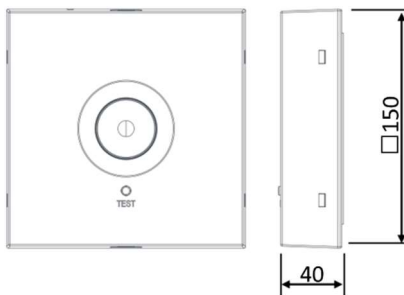

ALPHA III Einzelakku

Quadratische Sicherheitsleuchte für Deckenmontage

	ALPHA III-S	ALPHA III-A
Gehäusematerial	Polycarbonat	
Farbe	weiss, matt	
Leuchtmittel	SMD LED 3535	
Linse (Anwendung)	symmetrisch (Flächen/antipanic)	asymmetrisch (Korridore)
Lichtstrom	260 lm	240 lm
Lichtfarbe	5000 K	
Schaltart	Bereitschaftsschaltung (BS) Dauerschaltung (DS) (mit Brücke)	
Testverfahren	Autotest / manuell	
Anschlussleistung	1.5 W	
Spannung	220-240 V AC, 50/60 Hz	
Akkumulatoren	LiFePO ₄ , 6.4 V, 600 mAh	
Autonomiezeit	1 Stunde	
Ladezeit	24 Stunden	
Schutzart	IP 40	
Schutzklasse	II	
Betriebstemperatur	0 bis 40 °C	
Montageart	Deckenmontage	
Anschlussklemmen	Durchgangsverdrahtung Netz (L, L', N) bis 2.5 mm ²	
Option	für Zentralbatteriesystem	

AL3S
symmetrisch

AL3A
asymmetrisch

Installationshöhe h	AL3S symmetrisch		AL3A asymmetrisch	
	a1 (0.5 lx)	a2 (0.5 lx)	a1 (1 lx)	a2 (1 lx)
2.5 m	3.3 m	14.0 m	3.3 m	14.0 m
3.0 m	3.5 m	15.0 m	3.5 m	15.0 m
3.5 m	3.7 m	16.0 m	3.7 m	16.0 m
4.0 m	3.9 m	17.0 m	3.8 m	16.5 m
4.5 m	4.1 m	18.0 m	3.8 m	16.5 m
5.0 m	4.2 m	18.5 m	3.8 m	16.5 m
5.5 m	4.2 m	18.5 m	3.8 m	16.5 m
6.0 m	4.2 m	19.0 m	3.7 m	16.0 m
6.5 m	4.3 m	19.5 m	3.6 m	15.5 m
7.0 m	4.4 m	19.5 m	3.6 m	15.5 m
7.5 m	4.4 m	20.0 m	3.6 m	15.5 m
8.0 m	4.5 m	20.0 m	3.6 m	15.5 m

	ALPHA III-S	ALPHA III-A
Gehäusematerial	Polycarbonat	
Farbe	weiss, matt	
Leuchtmittel	SMD LED 3535	
Linse (Anwendung)	symmetrisch (Flächen/antipanik)	asymmetrisch (Korridore)
Lichtstrom	260 lm	240 lm
Lichtfarbe	5000 K	
Ausführung	Systemleuchte	
Anschlussleistung	1.5 W	
Spannung	220-240 V AC, 50/60 Hz 176-264 V DC	
Schutzart	IP 40	
Schutzklasse	II	
Betriebstemperatur	-20 bis 40 °C	
Montageart	Deckenmontage	
Anschlussklemmen	Durchgangsverdrahtung Netz (L, L', N) bis 2.5 mm ²	
Option	mit Einzelakku	