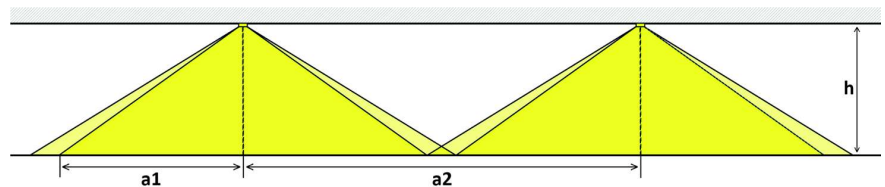

AL1S
symmetrisch

AL1A
asymmetrisch

Installationshöhe h	AL1S symmetrisch		AL1S symmetrisch		AL1A asymmetrisch	
	a1 (0.5 lx)	a2 (0.5 lx)	a1 (1 lx)	a2 (1 lx)	a1 (1 lx)	a2 (1 lx)
2.5 m	3.3 m	14.0 m	3.3 m	14.0 m	9.6 m	24 m
3.0 m	3.5 m	15.0 m	3.5 m	15.0 m	10.4 m	26 m
3.5 m	3.7 m	16.0 m	3.7 m	16.0 m	11.2 m	28 m
4.0 m	3.9 m	17.0 m	3.8 m	16.5 m	12.0 m	30 m
4.5 m	4.1 m	18.0 m	3.8 m	16.5 m	13.2 m	33 m
5.0 m	4.2 m	18.5 m	3.8 m	16.5 m	14.0 m	35 m
5.5 m	4.2 m	18.5 m	3.8 m	16.5 m	14.4 m	36 m
6.0 m	4.2 m	19.0 m	3.7 m	16.0 m	14.8 m	37 m
6.5 m	4.3 m	19.5 m	3.6 m	15.5 m	15.2 m	38 m
7.0 m	4.4 m	19.5 m	3.6 m	15.5 m	15.2 m	38 m
7.5 m	4.4 m	20.0 m	3.6 m	15.5 m	14.4 m	36 m
8.0 m	4.5 m	20.0 m	3.6 m	15.5 m	14.0 m	35 m