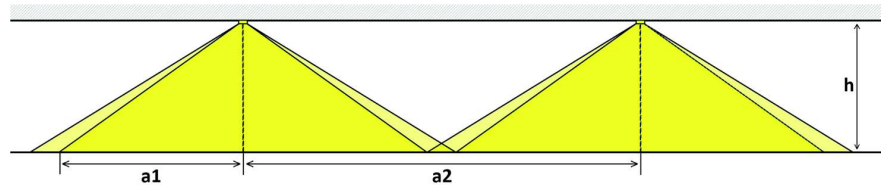

	AL1S	AL1A
Gehäusematerial	Polycarbonat	
Farbe	weiss, matt	
Leuchtmittel	SMD LED 3535	
Linse (Anwendung)	symmetrisch (Flächen/antipanik)	asymmetrisch (Korridore)
Lichtstrom	260 lm	240 lm
Lichtfarbe	5000 K	
Schaltart	Bereitschaftsschaltung (BS) Dauerschaltung (DS) (mit Brücke)	
Testverfahren	Autotest / manuell	
Anschlussleistung	1.5 W	
Spannung	220-240 V AC, 50/60 Hz	
Akkumulatoren	LiFePO <sub>4</sub> , 6.4 V, 600 mAh	
Autonomiezeit	1 Stunde	
Ladezeit	24 Stunden	
Schutzart	IP 40	
Schutzklasse	II	
Betriebstemperatur	0 bis 40 °C	
Montageart	Deckenmontage	
Anschlussklemmen	Durchgangsverdrahtung Netz (L, L', N) bis 2.5 mm <sup>2</sup>	
Option	für Zentralbatteriesystem	

Installationshöhe h	AL1S symmetrisch				AL1A asymmetrisch	
	a1 (0.5 lx)	a2 (0.5 lx)	a1 (1 lx)	a2 (1 lx)	a1 (1 lx)	a2 (1 lx)
2.5 m	3.3 m	14.0 m	3.3 m	14.0 m	9.6 m	24 m
3.0 m	3.5 m	15.0 m	3.5 m	15.0 m	10.4 m	26 m
3.5 m	3.7 m	16.0 m	3.7 m	16.0 m	11.2 m	28 m
4.0 m	3.9 m	17.0 m	3.8 m	16.5 m	12.0 m	30 m
4.5 m	4.1 m	18.0 m	3.8 m	16.5 m	13.2 m	33 m
5.0 m	4.2 m	18.5 m	3.8 m	16.5 m	14.0 m	35 m
5.5 m	4.2 m	18.5 m	3.8 m	16.5 m	14.4 m	36 m
6.0 m	4.2 m	19.0 m	3.7 m	16.0 m	14.8 m	37 m
6.5 m	4.3 m	19.5 m	3.6 m	15.5 m	15.2 m	38 m
7.0 m	4.4 m	19.5 m	3.6 m	15.5 m	15.2 m	38 m
7.5 m	4.4 m	20.0 m	3.6 m	15.5 m	14.4 m	36 m
8.0 m	4.5 m	20.0 m	3.6 m	15.5 m	14.0 m	35 m