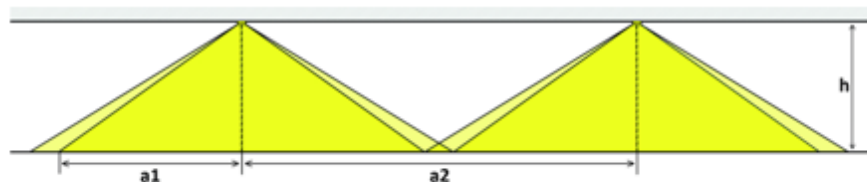

GAMMA I autonoma

Lampada di segnaletica et di sicurezza, montaggio a parete e a soffitto

GAMMA I	
Distanza d'individuazione	30 m
Materiale	Policarbonato
Colore	Bianco
Lampada	SMD LED 2835
Applicazione	Vie en aree di fuga / antipanico
Flusso luminoso	260 lm
Tipo di circuito	Funzionamento non permanente Funzionamento permanente
Procedura di test	Autotest / manuale
Carico collegato	max. 5.5 W
Voltaggio	220-240 V AC, 50/60 Hz
Batterie	LiFePO ₄ , 3.2 V, 1500 mAh
Autonomia	1 ora
Tempo di carico	24 ore
Grado protezione	IP 65
Classe protezione	II
T funzionamento	0 a 45 °C
Montaggio	Soffitto
Terminali	Rete a cablaggio passante (L, L', N) fino a 2.5mm ²
Volume di consegna	Set di pitogrammi per GAMMA I

Alt. montaggio h	a1	a2
2.5 m	6.4 m	16 m
3.0 m	6.8 m	17 m
3.5 m	7.2 m	18 m
4.0 m	7.6 m	19 m

GAMMA I EVG sistema

Lampada di segnaletica et di sicurezza, montaggio a parete e a soffitto

GAMMA I	
Distanza d'individuazione	30 m
Materiale	Polycarbonato
Colore	Bianco
Lampada	SMD LED 2835
Applicazione	Vie e aree di fuga / antipanico
Flusso luminoso	260 lm
Modo	Sistema
Carico collegato	max. 5.5 W
Voltaggio	220-240 V AC, 50/60 Hz 176-264 V DC
Grado protezione	IP 65
Classe protezione	II
T funzionamento	-20 a 45 °C
Montaggio	Soffitto
Terminali	Rete a cablaggio passante (L, L', N) fino a 2.5mm ²
Volume di consegna	Set di pitogrammi per GAMMA I