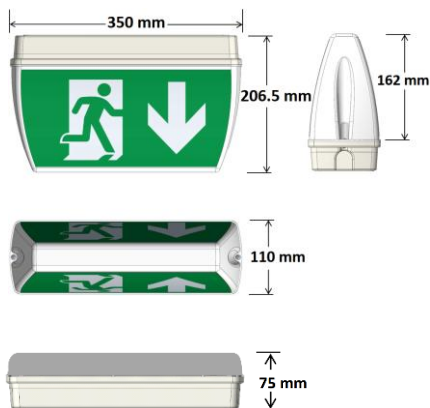

GAMMA I autonoma

Lampada di segnaletica et di sicurezza, montaggio a parete e a soffitto

GAMMA I	
Distanza d'individuazione	30 m
Materiale	Policarbonato
Colore	Bianco
Lampada	SMD LED 2835
Applicazione	Vie en aree di fuga / antipanico
Flusso luminoso	260 lm
Tipo di circuito	Funzionamento non permanente Funzionamento permanente
Procedura di test	Autotest / manuale
Carico collegato	max. 5.5 W
Voltaggio	220-240 V AC, 50/60 Hz
Batterie	LiFePO ₄ , 3.2 V, 1500 mAh
Autonomia	1 ora
Tempo di carico	24 ore
Grado protezione	IP 65
Classe protezione	II
T funzionamento	0 a 45 °C
Montaggio	Soffitto
Terminali	Rete a cablaggio passante (L, L', N) fino a 2.5mm ²
Volume di consegna	Set di pitogrammi per GAMMA I

Alt. montaggio h	a1	a2
2.5 m	6.4 m	16 m
3.0 m	6.8 m	17 m
3.5 m	7.2 m	18 m
4.0 m	7.6 m	19 m

GAMMA I EVG sistema

Lampada di segnaletica et di sicurezza, montaggio a parete e a soffitto

GAMMA I	
Distanza d'individuazione	30 m
Materiale	Polycarbonato
Colore	Bianco
Lampada	SMD LED 2835
Applicazione	Vie e aree di fuga / antipanico
Flusso luminoso	260 lm
Modo	Sistema
Carico collegato	max. 5.5 W
Voltaggio	220-240 V AC, 50/60 Hz 176-264 V DC
Grado protezione	IP 65
Classe protezione	II
T funzionamento	-20 a 45 °C
Montaggio	Soffitto
Terminali	Rete a cablaggio passante (L, L', N) fino a 2.5mm ²
Volume di consegna	Set di pitogrammi per GAMMA I

Alt. montaggio h	a1	a2
2.5 m	6.4 m	16 m
3.0 m	6.8 m	17 m
3.5 m	7.2 m	18 m
4.0 m	7.6 m	19 m