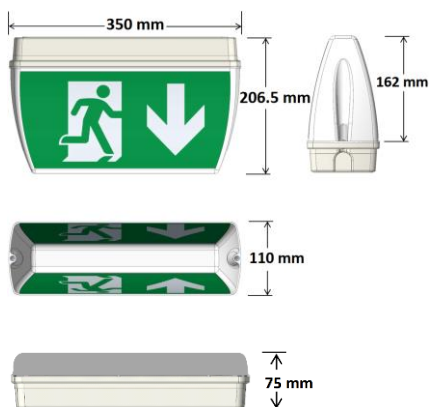

GAMMA I autonoma

Lampada di segnaletica et di sicurezza, montaggio a parete e a soffitto

GAMMA I	
Distanza d'individuazione	30 m
Materiale	Policarbonato
Colore	Bianco
Lampada	SMD LED 2835
Applicazione	Vie en aree di fuga / antipanico
Flusso luminoso	260 lm
Tipo di circuito	Funzionamento non permanente Funzionamento permanente
Procedura di test	Autotest / manuale
Carico collegato	max. 5.5 W
Voltaggio	220-240 V AC, 50/60 Hz
Batterie	LiFePO ₄ , 3.2 V, 1500 mAh
Autonomia	1 ora
Tempo di carico	24 ore
Grado protezione	IP 65
Classe protezione	II
T funzionamento	0 a 45 °C
Montaggio	Soffitto
Terminali	Rete a cablaggio passante (L, L', N) fino a 2.5mm ²
Volume di consegna	Set di pitogrammi per GAMMA I

Alt. montaggio h	a1	a2
2.5 m	6.4 m	16 m
3.0 m	6.8 m	17 m
3.5 m	7.2 m	18 m
4.0 m	7.6 m	19 m

GAMMA I EVG sistema

Lampada di segnaletica et di sicurezza, montaggio a parete e a soffitto

GAMMA I	
Distanza d'individuazione	30 m
Materiale	Polycarbonato
Colore	Bianco
Lampada	SMD LED 2835
Applicazione	Vie e aree di fuga / antipanico
Flusso luminoso	260 lm
Modo	Sistema
Carico collegato	max. 5.5 W
Voltaggio	220-240 V AC, 50/60 Hz 176-264 V DC
Grado protezione	IP 65
Classe protezione	II
T funzionamento	-20 a 45 °C
Montaggio	Soffitto
Terminali	Rete a cablaggio passante (L, L', N) fino a 2.5mm ²
Volume di consegna	Set di pitogrammi per GAMMA I

Alt. montaggio h	a1	a2
2.5 m	6.4 m	16 m
3.0 m	6.8 m	17 m
3.5 m	7.2 m	18 m
4.0 m	7.6 m	19 m