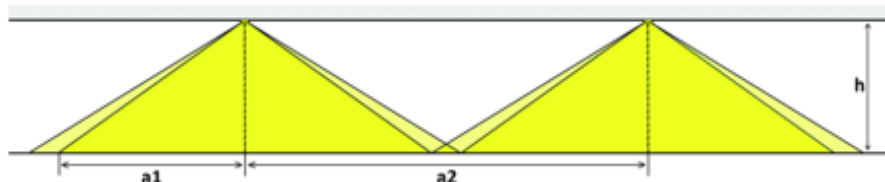

GAMMA I autonoma

Lampada di segnaletica et di sicurezza, montaggio a parete e a soffitto

GAMMA I	
Distanza d'individuazione	30 m
Materiale	Policarbonato
Colore	Bianco
Lampada	SMD LED 2835
Applicazione	Vie en aree di fuga / antipanico
Flusso luminoso	260 lm
Tipo di circuito	Funzionamento non permanente Funzionamento permanente
Procedura di test	Autotest / manuale
Carico collegato	max. 5.5 W
Voltaggio	220-240 V AC, 50/60 Hz
Batterie	LiFePO ₄ , 3.2 V, 1500 mAh
Autonomia	1 ora
Tempo di carico	24 ore
Grado protezione	IP 65
Classe protezione	II
T funzionamento	0 a 45 °C
Montaggio	Soffitto
Terminali	Rete a cablaggio passante (L, L', N) fino a 2.5mm ²
Volume di consegna	Set di pitogrammi per GAMMA I

Alt. montaggio h	a1	a2
2.5 m	6.4 m	16 m
3.0 m	6.8 m	17 m
3.5 m	7.2 m	18 m
4.0 m	7.6 m	19 m

GAMMA I EVG sistema

Lampada di segnaletica et di sicurezza, montaggio a parete e a soffitto

GAMMA I	
Distanza d'individuazione	30 m
Materiale	Polycarbonato
Colore	Bianco
Lampada	SMD LED 2835
Applicazione	Vie e aree di fuga / antipanico
Flusso luminoso	260 lm
Modo	Sistema
Carico collegato	max. 5.5 W
Voltaggio	220-240 V AC, 50/60 Hz 176-264 V DC
Grado protezione	IP 65
Classe protezione	II
T funzionamento	-20 a 45 °C
Montaggio	Soffitto
Terminali	Rete a cablaggio passante (L, L', N) fino a 2.5mm ²
Volume di consegna	Set di pitogrammi per GAMMA I