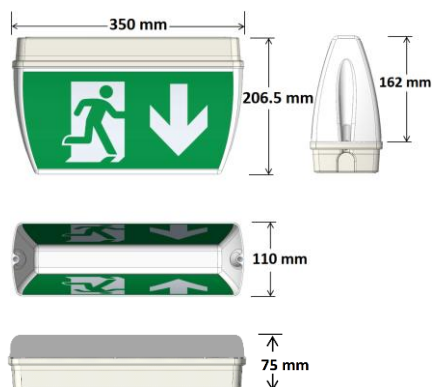

GAMMA I autonome

Luminaire à signalisation et de sécurité, montage mural et au plafond

GAMMA I	
Distance d'identification	30 m
Matériau du boîtier	Polycarbonate
Couleur	Blanche
Source lumineuse	SMD LED 2835
Application	Voies et surfaces d'évacuation / anti-panique
Flux lumineux	260 lm
Typ de circuit	Régime non permanent Régime permanent
Méthodes de test	Auto-test / manuel
Puissance	max. 5.5 W
Tension d'entrée	220-240 V AC, 50/60 Hz
Batterie	LiFePO ₄ , 3.2 V, 1500 mAh
Autonomie	1 heure
Temps de charge	24 heures
Indice protection	IP 65
Classe protection	II
T fonctionnement	0 bis 45 °C
Montage	Plafond
Borniers	Câblage traversant du réseau (L, L', N) jusqu'à 2.5 mm ²
Etendue de la livraison	Set de pictogramme pour GAMMA I

Hauteur montage h	a1	a2
2.5 m	6.4 m	16 m
3.0 m	6.8 m	17 m
3.5 m	7.2 m	18 m
4.0 m	7.6 m	19 m

GAMMA I EVG systémique

Luminaire de signalisation et de sécurité, montage mural et au plafond

GAMMA I	
Distance d'identification	30 m
Matériau du boîtier	Polycarbonate
Couleur	Blanche
Source lumineuse	SMD LED 2835
Application	Voies et surfaces d'évacuation / anti-panique
Flux lumineux	260 lm
Mode	Système
Tension d'entrée	220-240 V AC, 50/60 Hz 176-264 V DC
Indice protection	IP 65
Classe protection	II
T fonctionnement	-20 à 45 °C
Montage	Plafond
Borniers	Câblage traversant du réseau (L, L', N) jusqu'à 2.5 mm ²
Etendue de la livraison	Set de pictogramme pour GAMMA I

Hauteur montage h	a1	a2
2.5 m	6.4 m	16 m
3.0 m	6.8 m	17 m
3.5 m	7.2 m	18 m
4.0 m	7.6 m	19 m