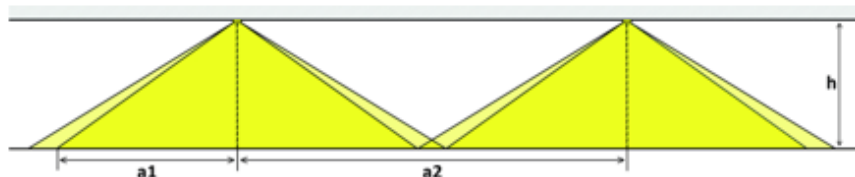

GAMMA I autonome

Luminaire à signalisation et de sécurité, montage mural et au plafond

GAMMA I	
Distance d'identification	30 m
Matériau du boîtier	Polycarbonate
Couleur	Blanche
Source lumineuse	SMD LED 2835
Application	Voies et surfaces d'évacuation / anti-panique
Flux lumineux	260 lm
Typ de circuit	Régime non permanent Régime permanent
Méthodes de test	Auto-test / manuel
Puissance	max. 5.5 W
Tension d'entrée	220-240 V AC, 50/60 Hz
Batterie	LiFePO ₄ , 3.2 V, 1500 mAh
Autonomie	1 heure
Temps de charge	24 heures
Indice protection	IP 65
Classe protection	II
T fonctionnement	0 bis 45 °C
Montage	Plafond
Borniers	Câblage traversant du réseau (L, L', N) jusqu'à 2.5 mm ²
Etendue de la livraison	Set de pictogramme pour GAMMA I

Hauteur montage h	a1	a2
2.5 m	6.4 m	16 m
3.0 m	6.8 m	17 m
3.5 m	7.2 m	18 m
4.0 m	7.6 m	19 m

GAMMA I EVG systémique

Luminaire de signalisation et de sécurité, montage mural et au plafond

GAMMA I	
Distance d'identification	30 m
Matériau du boîtier	Polycarbonate
Couleur	Blanche
Source lumineuse	SMD LED 2835
Application	Voies et surfaces d'évacuation / anti-panique
Flux lumineux	260 lm
Mode	Système
Tension d'entrée	220-240 V AC, 50/60 Hz 176-264 V DC
Indice protection	IP 65
Classe protection	II
T fonctionnement	-20 à 45 °C
Montage	Plafond
Borniers	Câblage traversant du réseau (L, L', N) jusqu'à 2.5 mm ²
Etendue de la livraison	Set de pictogramme pour GAMMA I