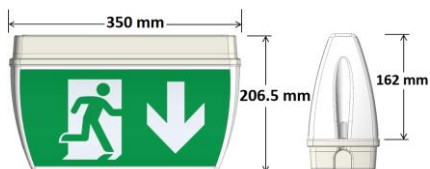

GAMMA I autonome

Luminaire à signalisation et de sécurité, montage mural et au plafond

GAMMA I	
Distance d'identification	30 m
Matériau du boîtier	Polycarbonate
Couleur	Blanche
Source lumineuse	SMD LED 2835
Application	Voies et surfaces d'évacuation / anti-panique
Flux lumineux	260 lm
Typ de circuit	Régime non permanent Régime permanent
Méthodes de test	Auto-test / manuel
Puissance	max. 5.5 W
Tension d'entrée	220-240 V AC, 50/60 Hz
Batterie	LiFePO ₄ , 3.2 V, 1500 mAh
Autonomie	1 heure
Temps de charge	24 heures
Indice protection	IP 65
Classe protection	II
T fonctionnement	0 bis 45 °C
Montage	Plafond
Borniers	Câblage traversant du réseau (L, L', N) jusqu'à 2.5 mm ²
Etendue de la livraison	Set de pictogramme pour GAMMA I

Hauteur montage h	a1	a2
2.5 m	6.4 m	16 m
3.0 m	6.8 m	17 m
3.5 m	7.2 m	18 m
4.0 m	7.6 m	19 m

GAMMA I EVG systémique

Luminaire de signalisation et de sécurité, montage mural et au plafond

GAMMA I	
Distance d'identification	30 m
Matériau du boîtier	Polycarbonate
Couleur	Blanche
Source lumineuse	SMD LED 2835
Application	Voies et surfaces d'évacuation / anti-panique
Flux lumineux	260 lm
Mode	Système
Tension d'entrée	220-240 V AC, 50/60 Hz 176-264 V DC
Indice protection	IP 65
Classe protection	II
T fonctionnement	-20 à 45 °C
Montage	Plafond
Borniers	Câblage traversant du réseau (L, L', N) jusqu'à 2.5 mm ²
Etendue de la livraison	Set de pictogramme pour GAMMA I