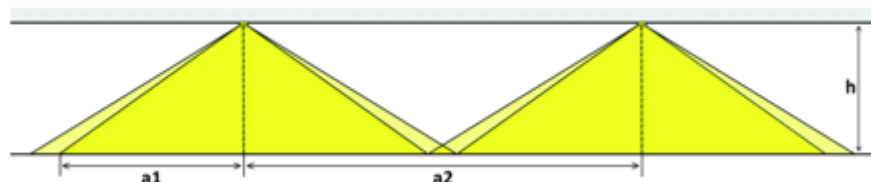

GAMMA I autonome

Luminaire à signalisation et de sécurité, montage mural et au plafond

GAMMA I	
Distance d'identification	30 m
Matériau du boîtier	Polycarbonate
Couleur	Blanche
Source lumineuse	SMD LED 2835
Application	Voies et surfaces d'évacuation / anti-panique
Flux lumineux	260 lm
Typ de circuit	Régime non permanent Régime permanent
Méthodes de test	Auto-test / manuel
Puissance	max. 5.5 W
Tension d'entrée	220-240 V AC, 50/60 Hz
Batterie	LiFePO ₄ , 3.2 V, 1500 mAh
Autonomie	1 heure
Temps de charge	24 heures
Indice protection	IP 65
Classe protection	II
T fonctionnement	0 bis 45 °C
Montage	Plafond
Borniers	Câblage traversant du réseau (L, L', N) jusqu'à 2.5 mm ²
Etendue de la livraison	Set de pictogramme pour GAMMA I

Hauteur montage h	a1	a2
2.5 m	6.4 m	16 m
3.0 m	6.8 m	17 m
3.5 m	7.2 m	18 m
4.0 m	7.6 m	19 m

GAMMA I EVG systémique

Luminaire de signalisation et de sécurité, montage mural et au plafond

GAMMA I	
Distance d'identification	30 m
Matériau du boîtier	Polycarbonate
Couleur	Blanche
Source lumineuse	SMD LED 2835
Application	Voies et surfaces d'évacuation / anti-panique
Flux lumineux	260 lm
Mode	Système
Tension d'entrée	220-240 V AC, 50/60 Hz 176-264 V DC
Indice protection	IP 65
Classe protection	II
T fonctionnement	-20 à 45 °C
Montage	Plafond
Borniers	Câblage traversant du réseau (L, L', N) jusqu'à 2.5 mm ²
Etendue de la livraison	Set de pictogramme pour GAMMA I