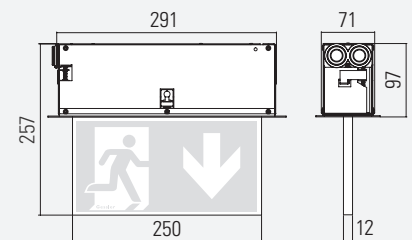

DG3P PENDELMONTAGE

DG3F SEILEINBAUMONTAGE

Deckenausschnitt: 295 mm x 75 mm  
Maximale Deckenstärke: 43 mm

DG3S SEILMONTAGE

DG6E DECKENEINBAUMONTAGE

Deckenausschnitt: 295 mm x 75 mm  
Maximale Deckenstärke: 43 mm