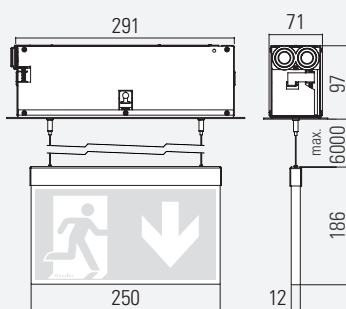

DG3P PENDELMONTAGE

DG3F SEILEINBAUMONTAGE

Deckenausschnitt: 295 mm x 75 mm  
Maximale Deckenstärke: 43 mm

DG3S SEILMONTAGE

DG6E DECKENEINBAUMONTAGE

Deckenausschnitt: 295 mm x 75 mm  
Maximale Deckenstärke: 43 mm