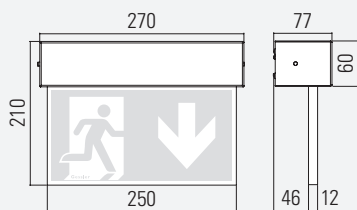

DISPLAY DG3 | DG6

AKKU-LEUCHTE

Erkennungsweite	30 m	
Schutzart	IP20 (DG6E) | IP41(DG3)	
Schutzklasse	I	
Gehäusematerial	Stahlblech	
Gehäusefarbe/Oberfläche	RAL 9016 (weiß)	
Anschlussklemme	3 x 2,5² für Durchgangsverdrahtung	
Leuchtmittel	LED	
Umgebungstemperatur	0° C bis +40° C	
Anschlussleistung (AC)	7,6 VA Seilaufbau und Seileinbau abweichend	/6,0 W
Anschlussspannung (AC)	230V ± 10 %, 50/60 Hz	
Akku	3,6 V/2,5 Ah (NiCd)	

VARIANTEN

1 h mit Auto-Check | mit BUS-Check	• | •
3 h mit Auto-Check | mit BUS-Check	• | •
8 h mit Auto-Check | mit BUS-Check	• | •
ohne Überwachungsbaustein	• | •
mit Überwachungsbaustein	
mit DALI-Überwachung	
Kinoausführung	•
Lichtstrom im Netzbetrieb 10 % (nur DG6E)	

BESONDERHEIT

- Spannungsversorgung über Seilabhängung

OPTIONEN/ZUBEHÖR

- Seillängen bis 6 m | - Gehäuse aus gebürstetem Edelstahl | - Ballschutzgitter | - Weitere RAL-Farben auf Anfrage

DG3W WANDMONTAGE