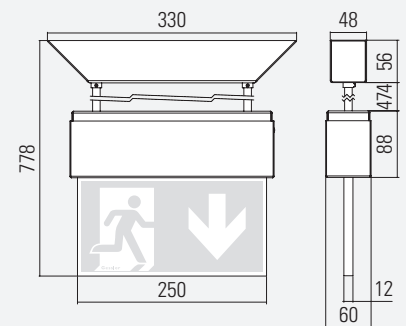

DISPLAY DG3 | DG6

AKKU-LEUCHTE

Erkennungsweite	30 m	
Schutzart	IP20 (DG6E)   IP41(DG3)	
Schutzklasse	I	
Gehäusematerial	Stahlblech	
Gehäusefarbe/Oberfläche	RAL 9016 (weiß)	
Anschlussklemme	3 x 2,5 <sup>2</sup> für Durchgangsverdrahtung	
Leuchtmittel	LED	
Umgebungstemperatur	0° C bis +40° C	
Anschlussleistung (AC)	7,6 VA Seilaufbau und Seileinbau abweichend	/6,0 W
Anschlussspannung (AC)	230V ± 10 %, 50/60 Hz	
Akku	3,6 V/2,5 Ah (NiCd)	

DG3P PENDELMONTAGE

DG3F SEILEINBAUMONTAGE

Deckenausschnitt: 295 mm x 75 mm  
Maximale Deckenstärke: 43 mm

DG3S SEILMONTAGE

DG6E DECKENEINBAUMONTAGE

Deckenausschnitt: 295 mm x 75 mm  
Maximale Deckenstärke: 43 mm