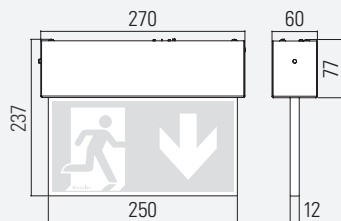

DG3P PENDELMONTAGE

DG3F SEILEINBAUMONTAGE

Deckenausschnitt: 295 mm x 75 mm  
Maximale Deckenstärke: 43 mm

DG3S SEILMONTAGE

DG6E DECKENEINBAUMONTAGE

Deckenausschnitt: 295 mm x 75 mm  
Maximale Deckenstärke: 43 mm