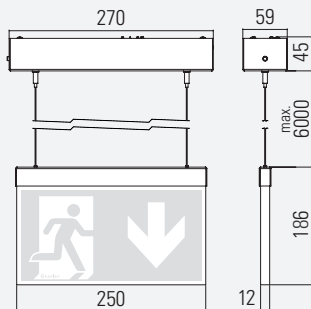

DG3P PENDELMONTAGE

DG3F SEILEINBAUMONTAGE

Deckenausschnitt: 295 mm x 75 mm  
Maximale Deckenstärke: 43 mm

DG3S SEILMONTAGE

DG6E DECKENEINBAUMONTAGE

Deckenausschnitt: 295 mm x 75 mm  
Maximale Deckenstärke: 43 mm