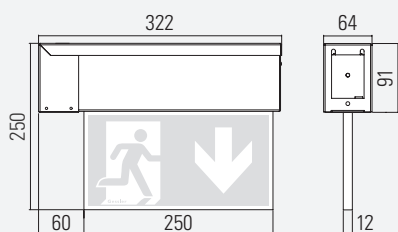

DG3A WANDAUSLEGERMONTAGE